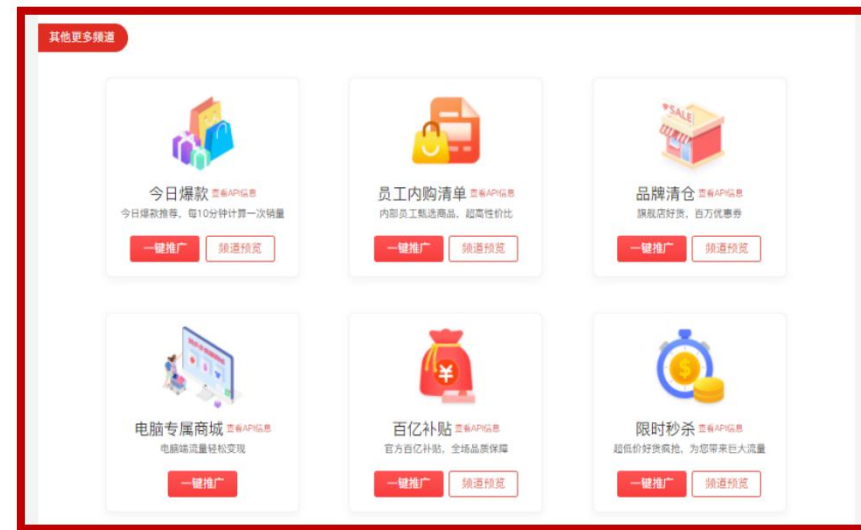

小程序

完美适配微信/QQ
小程序环境

H5

H5站可实现用户购物闭环

PC

PC版商城，满足
PC端资源位需要

推广方式-商品推广

- 单品推广：可随意自选单品，进行推广；不同单品佣金不同，优惠面额不同；
- 精选爆品：官方精选、高佣好货，券后价历史最低、佣金20%以上，丰富商品素材；
- 热销榜单：实时热销榜单，时时置顶热销商品，不错过爆款商品；

单品推广

精选爆品

热销榜单

推广方式-频道推广

- 主题推广：超级品牌日、节庆促销、爆款集合等，已为您准备好主题及商品，一键推广任意商品，成交后均可获得佣金；
- 拼多多品类榜单：拼多多主站品类排行榜单热销商品，推广即享佣金；
- 拼多多活动接入：百亿补贴、手机商城、今日爆款、秒杀万人团等拼多多爆款频道，集合页一键推广，效率高；

主题推广

拼多多品类榜单

拼多多活动接入

营销玩法-主题活动

日常主题活动：精选商品，限时活动，一键接入、活动多多，优惠多多，佣金多多。

多多进宝 拼多多旗下产品

推广管理 我要推广 效果数据 我的工具 招商团长 我要提现 开发者中心 比优创作平台 消息 18814664419

近期公告:【重要通知】多多进宝技术改造完成 点击查看详情

活动同步工具

活动素材一键获取 分分钟赚取佣金

进行中的活动 预热中的活动