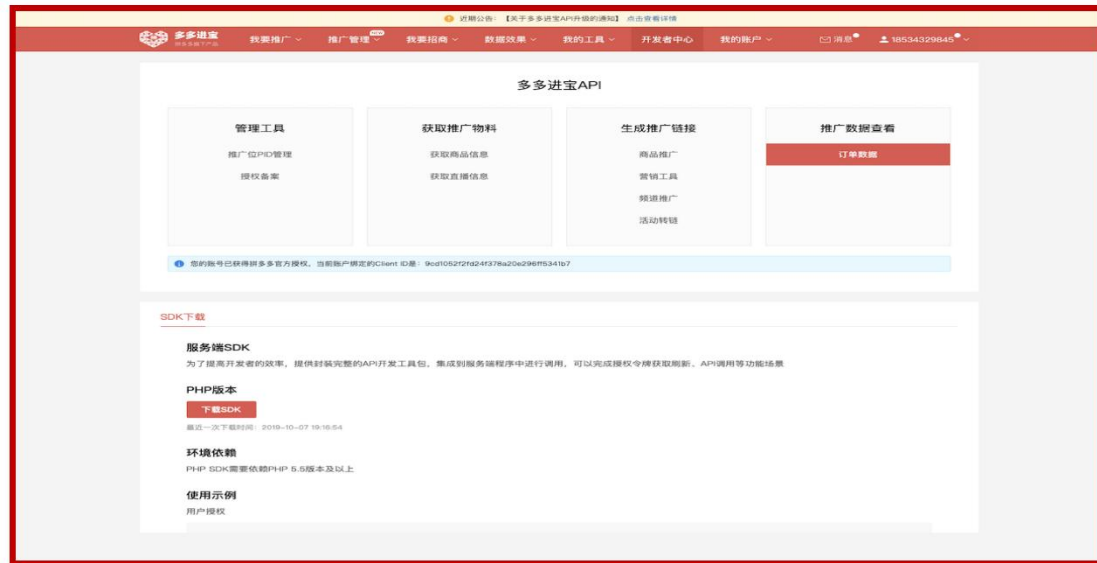

多多进宝SDK支持：