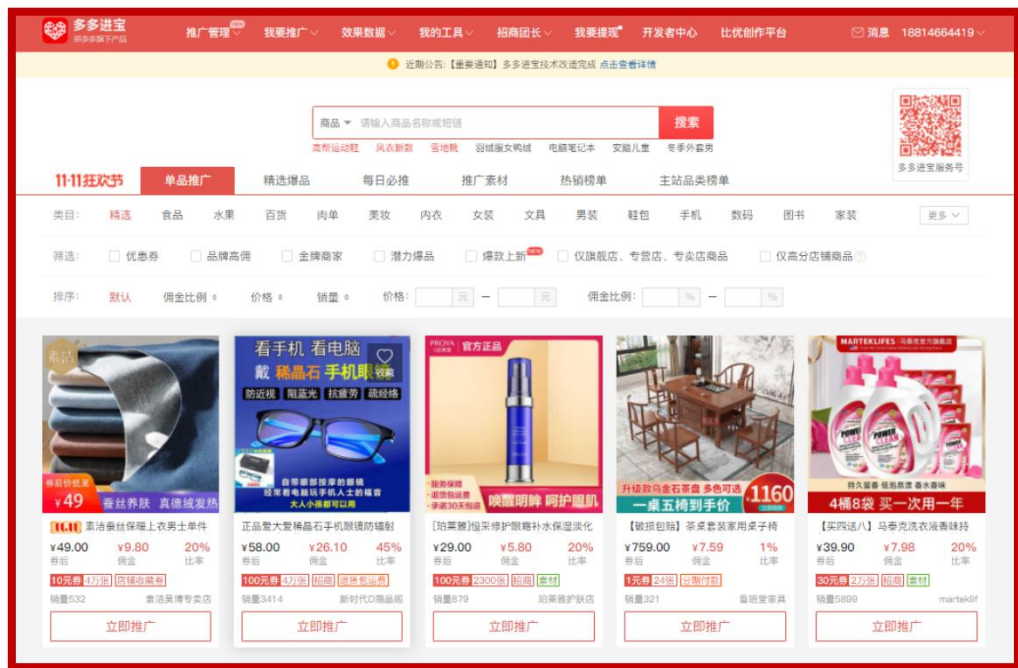

拼多多核心玩法--红包、刮刮卡等营销玩法，一键接入，提高用户转化率。

03

合作形式

进宝合作形式及合作伙伴代表

04

加入我们

手机应用市场中，
下载进宝APP

手机号注册账号

右下角【我的】查看自己的等级及权益

多多进宝网站亦可完成注册

网站地址: <https://jinbao.pinduoduo.com>

企业和个人均可使用

每月20号结算上月16号-本月15号审核通过的订单，平台不抽佣金，账期稳定

个人账户

支持提现至个人银行账户

实名认证

企业账户

支持提现至对公银行账户

实名认证

1.H5链接生成：点击【我要推广】下拉菜单选择单品/频道推广，点击“立即推广”新建推广位复制任意链接即可。

2.数据查看：点击【效果数据】下拉菜单【推手推广效果】即可查看实时及历史推广数据。

多多进宝API推广、SDK推广，获得商品库接口，并提供多种帮助您推广的玩法，帮助开发者快速搭建自己的APP、小程序、微信商城，快速变现。

开放平台注册入口：多多进宝后台-开发者中心（可联系多多进宝运营催审）