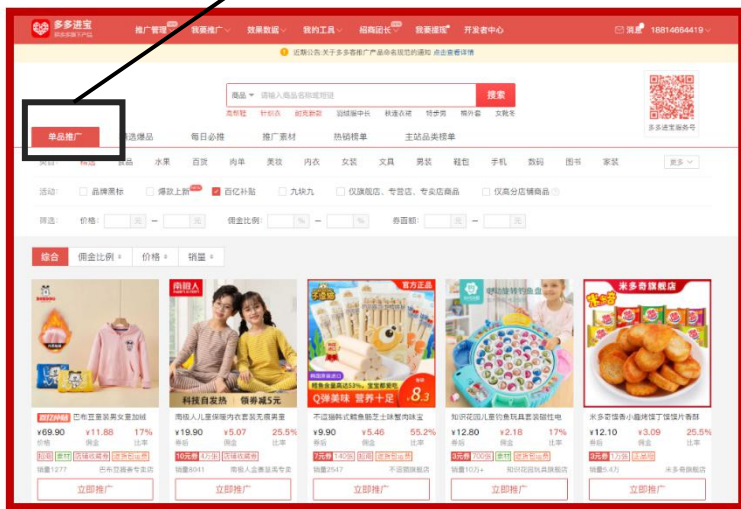

拼多多官方对接，提供官方肉单推荐，售后支持、运营指导和数据分析。

开放包容

各种模式均可接入，进宝商品可直接接入app、小程序、网站，提供API、sdk等多种接入方式。

02

业务模块介绍

提供整套营销玩法，引流工具、单品推广、商城聚量、精品活动，满足全场景变现需求！

APP

整套API接口满足
APP环境的分销场景

小程序

完美适配微信/QQ
小程序环境

H5

H5站可实现用户购物闭环

PC

PC版商城，满足
PC端资源位需要

推广方式-商品推广

- 单品推广：可随意自选单品，进行推广；不同单品佣金不同，优惠面额不同；
- 精选爆品：官方精选、高佣好货，券后价历史最低、佣金20%以上，丰富商品素材；
- 热销榜单：实时热销榜单，时时置顶热销商品，不错过爆款商品；

单品推广

精选爆品

热销榜单

推广方式-频道推广

- 主题推广：超级品牌日、节庆促销、爆款集合等，已为您准备好主题及商品，一键推广任意商品，成交后均可获得佣金；
- 拼多多品类榜单：拼多多主站品类排行榜单热销商品，推广即享佣金；
- 拼多多活动接入：百亿补贴、手机商城、今日爆款、秒杀万人团等拼多多爆款频道，集合页一键推广，效率高；

主题推广

拼多多品类榜单

拼多多活动接入