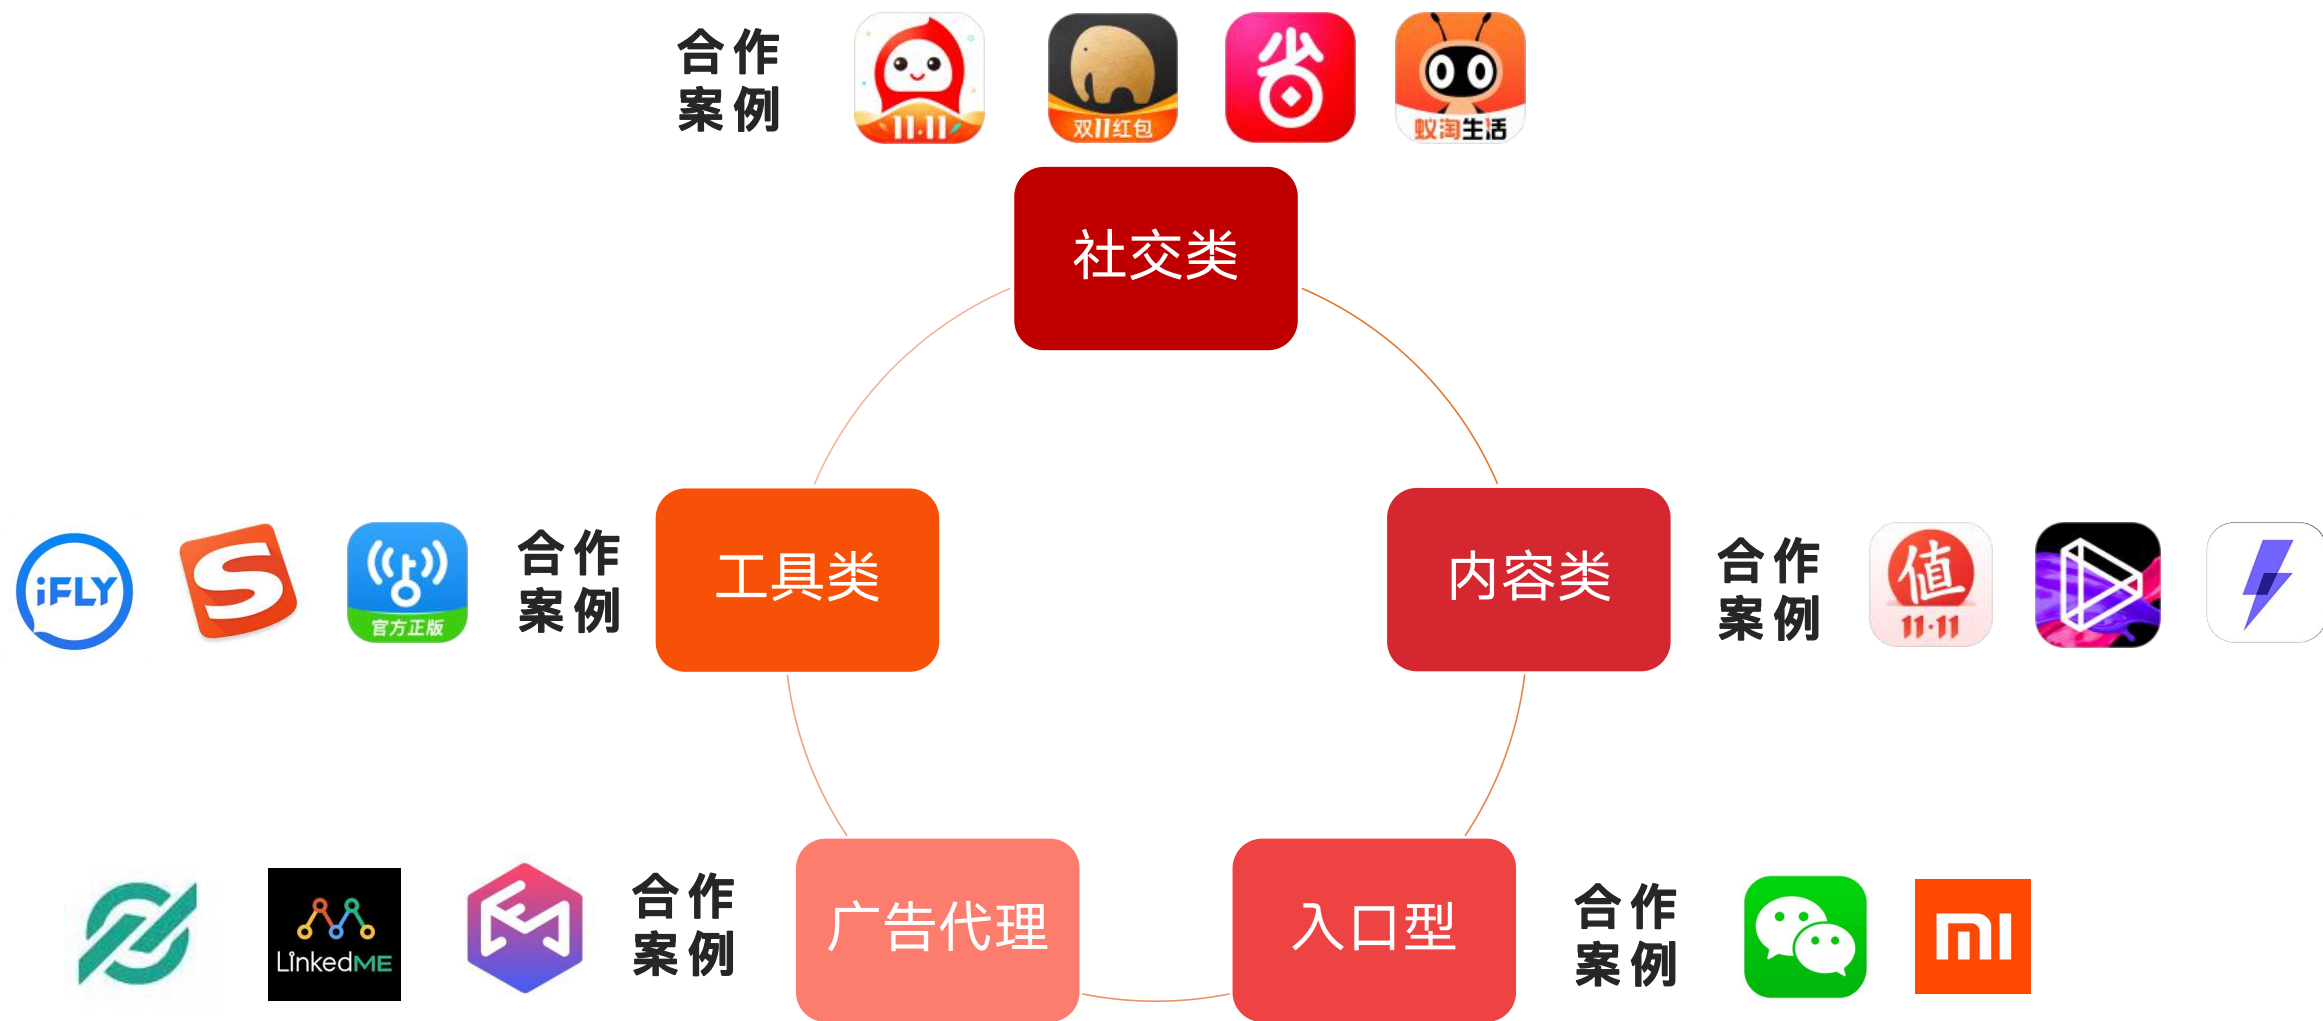

¥13.26 佣金 ¥0.13	¥84.15 佣金 ¥8.42	¥12 佣金 ¥1.2	¥8.8 佣金 ¥0.18

复制推广 下载素材

全场低至1折起

母婴好货 福利直降

S级 母婴好货1折抢 18天后结束

¥6.86 佣金 ¥0.69	¥8.7 佣金 ¥0.09	¥48 佣金 ¥0.48	¥32.8 佣金 ¥0.33

复制推广 下载素材

营销玩法-红包、刮刮卡

拼多多核心玩法--红包、刮刮卡等营销玩法，一键接入，提高用户转化率。

03

合作形式

进宝合作形式及合作伙伴代表

04

加入我们

手机应用市场中，
下载进宝APP

手机号注册账号

右下角【我的】查看自己的等级及权益

多多进宝网站亦可完成注册

网站地址: <https://jinbao.pinduoduo.com>

企业和个人均可使用

每月20号结算上月16号-本月15号审核通过的订单，平台不抽佣金，账期稳定

个人账户

支持提现至个人银行账户

实名认证

企业账户

支持提现至对公银行账户

实名认证

1.H5链接生成：点击【我要推广】下拉菜单选择单品/频道推广，点击“立即推广”新建推广位复制任意链接即可。

2.数据查看：点击【效果数据】下拉菜单【推手推广效果】即可查看实时及历史推广数据。

多多进宝API推广、SDK推广，获得商品库接口，并提供多种帮助您推广的玩法，帮助开发者快速搭建自己的APP、小程序、微信商城，快速变现。

开放平台注册入口：多多进宝后台-开发者中心（可联系多多进宝运营催审）