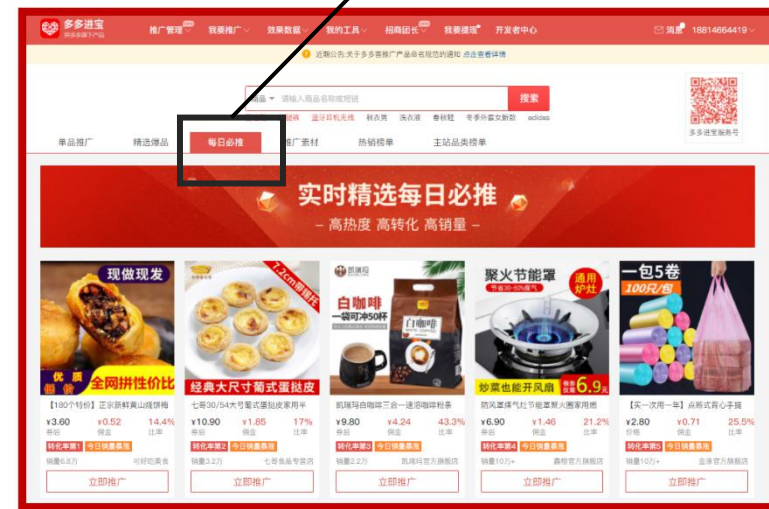

拼多多官方对接，提供官方肉单推荐，售后支持、运营指导和数据分析。

开放包容

各种模式均可接入，进宝商品可直接接入app、小程序、网站，提供API、sdk等多种接入方式。

02

业务模块介绍

提供整套营销玩法，引流工具、单品推广、商城聚量、精品活动，满足全场景变现需求！

APP

整套API接口满足
APP环境的分销场景

小程序

完美适配微信/QQ
小程序环境

H5

H5站可实现用户购物闭环

PC

PC版商城，满足
PC端资源位需要

推广方式-商品推广

- 单品推广：可随意自选单品，进行推广；不同单品佣金不同，优惠面额不同；
- 精选爆品：官方精选、高佣好货，券后价历史最低、佣金20%以上，丰富商品素材；
- 热销榜单：实时热销榜单，时时置顶热销商品，不错过爆款商品；

单品推广

精选爆品

热销榜单

推广方式-频道推广

- 主题推广：超级品牌日、节庆促销、爆款集合等，已为您准备好主题及商品，一键推广任意商品，成交后均可获得佣金；
- 拼多多品类榜单：拼多多主站品类排行榜单热销商品，推广即享佣金；
- 拼多多活动接入：百亿补贴、手机商城、今日爆款、秒杀万人团等拼多多爆款频道，集合页一键推广，效率高；

主题推广

拼多多品类榜单

拼多多活动接入