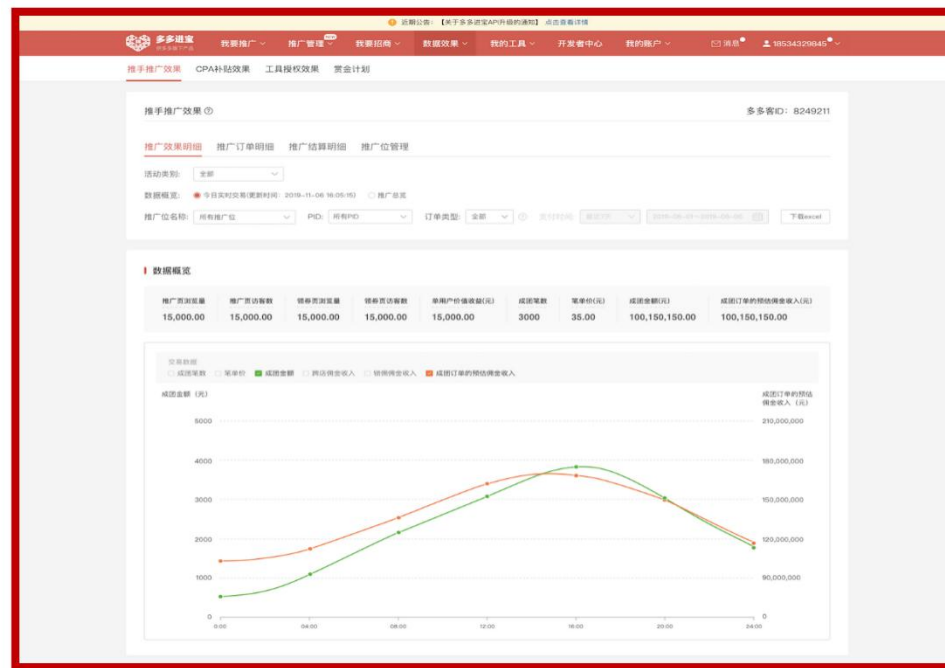

1.H5链接生成：点击【我要推广】下拉菜单选择单品/频道推广，点击“立即推广”新建推广位复制任意链接即可。

2.数据查看：点击【效果数据】下拉菜单【推手推广效果】即可查看实时及历史推广数据。