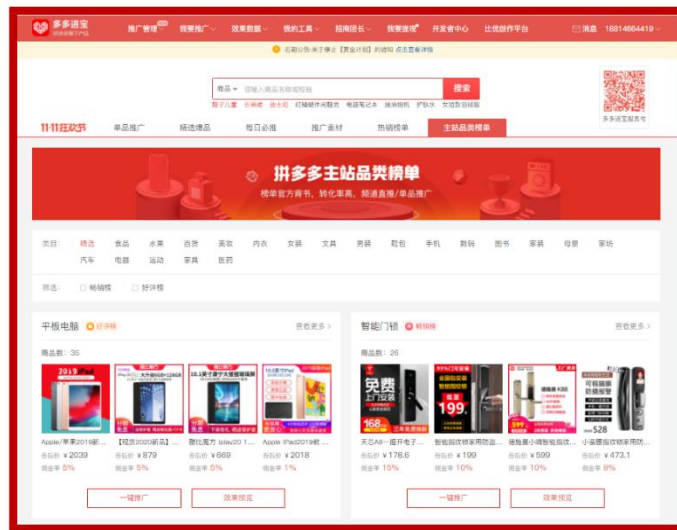

小程序

完美适配微信/QQ
小程序环境

H5

H5站可实现用户购物闭环

PC

PC版商城，满足
PC端资源位需要

推广方式-商品推广

- 单品推广：可随意自选单品，进行推广；不同单品佣金不同，优惠面额不同；
- 精选爆品：官方精选、高佣好货，券后价历史最低、佣金20%以上，丰富商品素材；
- 热销榜单：实时热销榜单，时时置顶热销商品，不错过爆款商品；

单品推广

精选爆品

热销榜单

推广方式-频道推广

- 主题推广：超级品牌日、节庆促销、爆款集合等，已为您准备好主题及商品，一键推广任意商品，成交后均可获得佣金；
- 拼多多品类榜单：拼多多主站品类排行榜单热销商品，推广即享佣金；
- 拼多多活动接入：百亿补贴、手机商城、今日爆款、秒杀万人团等拼多多爆款频道，集合页一键推广，效率高；

主题推广

拼多多品类榜单

拼多多活动接入

营销玩法-主题活动

日常主题活动：精选商品，限时活动，一键接入、活动多多，优惠多多，佣金多多。

多多进宝 拼多多旗下产品

推广管理 我要推广 效果数据 我的工具 招商团长 我要提现 开发者中心 比优创作平台 消息 18814664419

近期公告:【重要通知】多多进宝技术改造完成 点击查看详情

活动同步工具

活动素材一键获取 分分钟赚取佣金

进行中的活动 预热中的活动