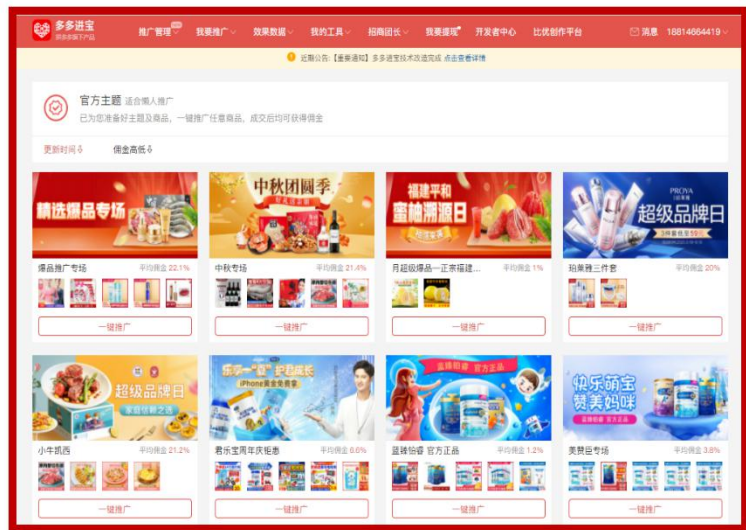

拼多多官方对接，提供官方肉单推荐，售后支持、运营指导和数据分析。

开放包容

各种模式均可接入，进宝商品可直接接入app、小程序、网站，提供API、sdk等多种接入方式。

02

业务模块介绍

提供整套营销玩法，引流工具、单品推广、商城聚量、精品活动，满足全场景变现需求！

APP

整套API接口满足
APP环境的分销场景

小程序

完美适配微信/QQ
小程序环境

H5

H5站可实现用户购物闭环

PC

PC版商城，满足
PC端资源位需要

推广方式-商品推广

- 单品推广：可随意自选单品，进行推广；不同单品佣金不同，优惠面额不同；
- 精选爆品：官方精选、高佣好货，券后价历史最低、佣金20%以上，丰富商品素材；
- 热销榜单：实时热销榜单，时时置顶热销商品，不错过爆款商品；

单品推广

精选爆品

热销榜单

推广方式-频道推广

- 主题推广：超级品牌日、节庆促销、爆款集合等，已为您准备好主题及商品，一键推广任意商品，成交后均可获得佣金；
- 拼多多品类榜单：拼多多主站品类排行榜单热销商品，推广即享佣金；
- 拼多多活动接入：百亿补贴、手机商城、今日爆款、秒杀万人团等拼多多爆款频道，集合页一键推广，效率高；

主题推广

拼多多品类榜单

拼多多活动接入

营销玩法-主题活动

日常主题活动：精选商品，限时活动，一键接入、活动多多，优惠多多，佣金多多。

多多进宝 拼多多旗下产品

推广管理 我要推广 效果数据 我的工具 招商团长 我要提现 开发者中心 比优创作平台 消息 18814664419

近期公告:【重要通知】多多进宝技术改造完成 点击查看详情

活动同步工具

活动素材一键获取 分分钟赚取佣金

进行中的活动 预热中的活动