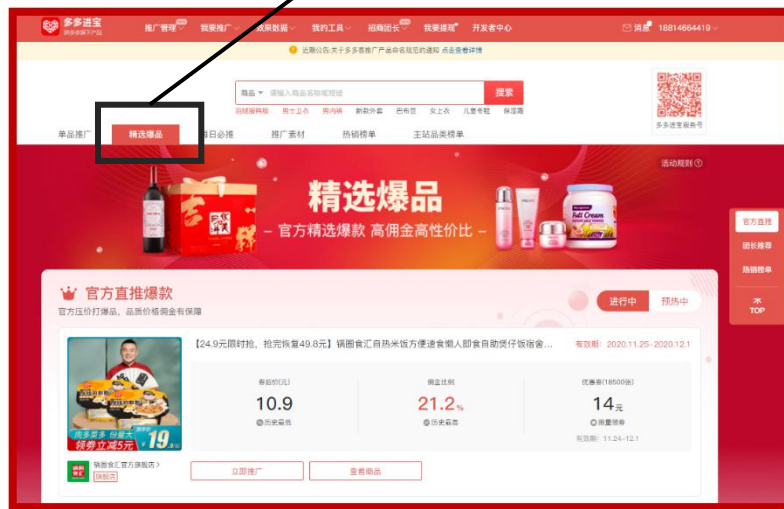

小程序

完美适配微信/QQ
小程序环境

H5

H5站可实现用户购物闭环

PC

PC版商城，满足
PC端资源位需要

推广方式-商品推广

- 单品推广：可随意自选单品，进行推广；不同单品佣金不同，优惠面额不同；
- 精选爆品：官方精选、高佣好货，券后价历史最低、佣金20%以上，丰富商品素材；
- 热销榜单：实时热销榜单，时时置顶热销商品，不错过爆款商品；

单品推广

精选爆品

热销榜单

推广方式-频道推广

- 主题推广：超级品牌日、节庆促销、爆款集合等，已为您准备好主题及商品，一键推广任意商品，成交后均可获得佣金；
- 拼多多品类榜单：拼多多主站品类排行榜单热销商品，推广即享佣金；
- 拼多多活动接入：百亿补贴、手机商城、今日爆款、秒杀万人团等拼多多爆款频道，集合页一键推广，效率高；

主题推广

拼多多品类榜单

拼多多活动接入